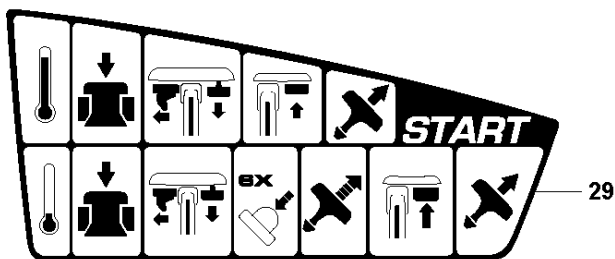

B K970 SMARTGUARD
FUEL TANK

燃料は
ガソリン 25 : 1 2サイクル専用オイル 30

FUEL TANK

K970 Smartguard, 2020-04

Ref	Part No	Description	Remark	QTY	KIT
1	581 92 21-13	FUEL TANK ASSY		1	
2	720 12 40-20	PARALLEL PIN		2	1
3	537 20 85-01	LEVER		1	1
4	510 25 52-01	THROTTLE LOCKOUT		1	1
5	537 20 56-01	COVER		1	1
6	574 44 42-01	CLIP		1	1
7	581 75 62-02	FUEL HOSE		1	1
8	537 04 24-18	FUEL HOSE		1	1
10	506 26 41-11	FUEL FILTER		1	1
11	506 27 11-01	HOSE CLAMP		1	1
12	506 26 41-01	FUEL FILTER		1	1
13	576 90 04-01	TANK VENT ASSY		1	1
14	598 70 05-01	TANK VENT ASSY		1	1
15	502 47 16-01	GROUND SUPPORT		1	1
16	540 05 49-01	PURGE		1	1
17	525 88 74-02	SCREW CITXPANT		1	1
18	576 49 04-01	THROTTLE CABLE ASSY		1	1
19	502 47 18-01	THROTTLE CONTROL		1	1
20	537 20 98-01	SPRING		1	1
21	576 13 99-01	FUEL HOSE		1	1
22	522 62 00-01	TANK CAP ASSY		1	
23	589 24 11-01	GASKET		1	
24	503 57 89-01	HOLDER		1	
25	544 06 12-01	SCREW ITXSCM		3	
26	537 21 03-09	ANTIVIBRATION ELEMENT		1	
27	537 21 03-10	ANTIVIBRATION ELEMENT		1	
28	537 21 03-05	ANTIVIBRATION ELEMENT		1	
29	525 57 20-02	DECAL		1	
30	506 31 30-01	LABEL		1	
31	503 23 00-80	WASHER		1