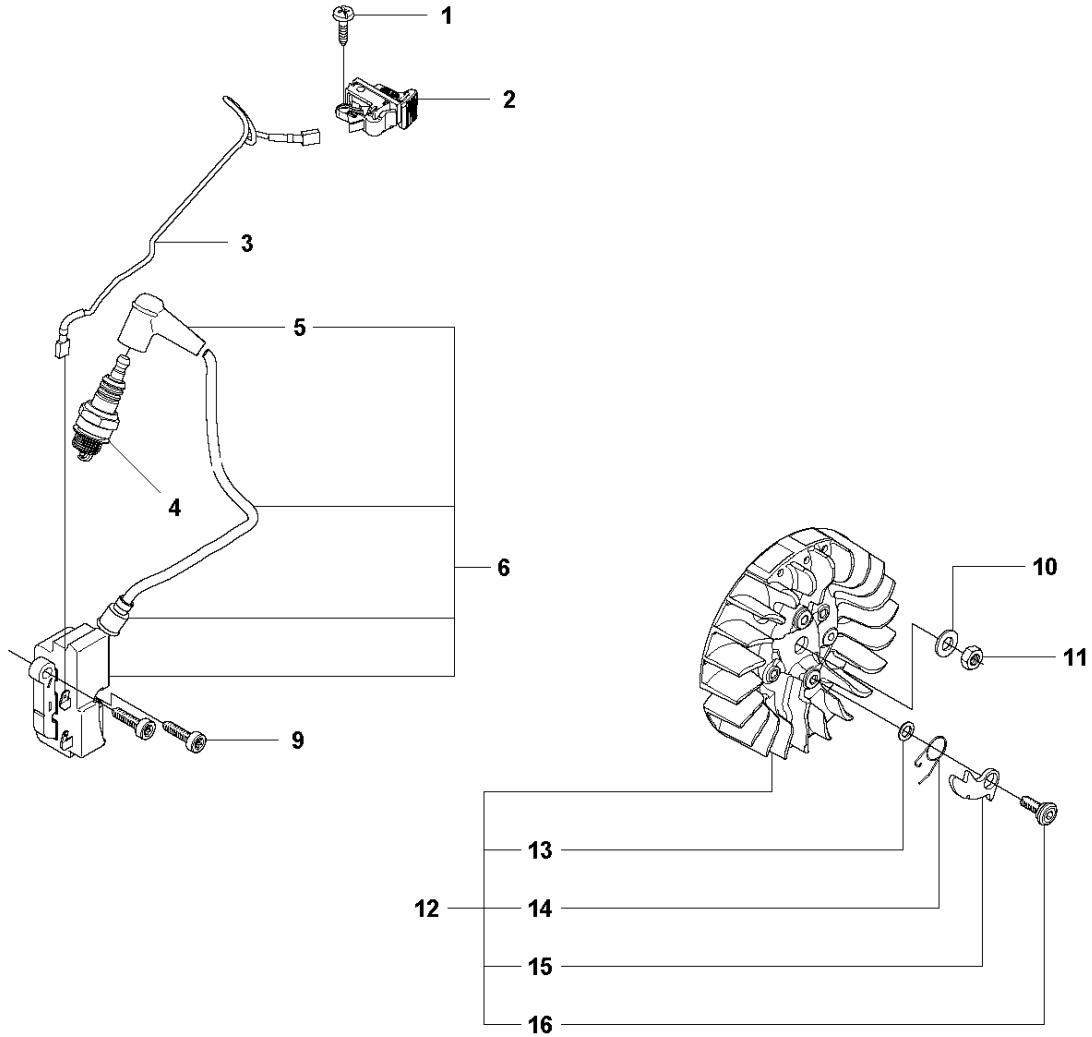

## IGNITION SYSTEM

K970 Smartguard, 2020-04

Ref	Part No	Description	Remark	QTY	KIT
1	525 88 74-03	SCREW CITXPANT		1	
2	506 31 86-04	STOP SWITCH		1	
3	501 83 98-01	CABLE		1	
4	503 23 51-11	SPARK PLUG		1	
5	590 50 45-01	SPARK PLUG CAP		1	6
6	594 72 96-02	IGNITION MODULE ASSY		1	
9	505 57 41-20	SCREW ITXSCM		2	
10	503 23 01-01	WASHER		1	
11	503 22 10-11	HEXAGON NUT		1	
12	587 70 21-02	FLYWHEEL ASSY		1	
13	503 23 00-42	WASHER		2	12
14	501 63 48-01	SPRING		2	12
15	501 67 32-03	PAWL		2	12
16	506 00 69-01	SCREW		2	12