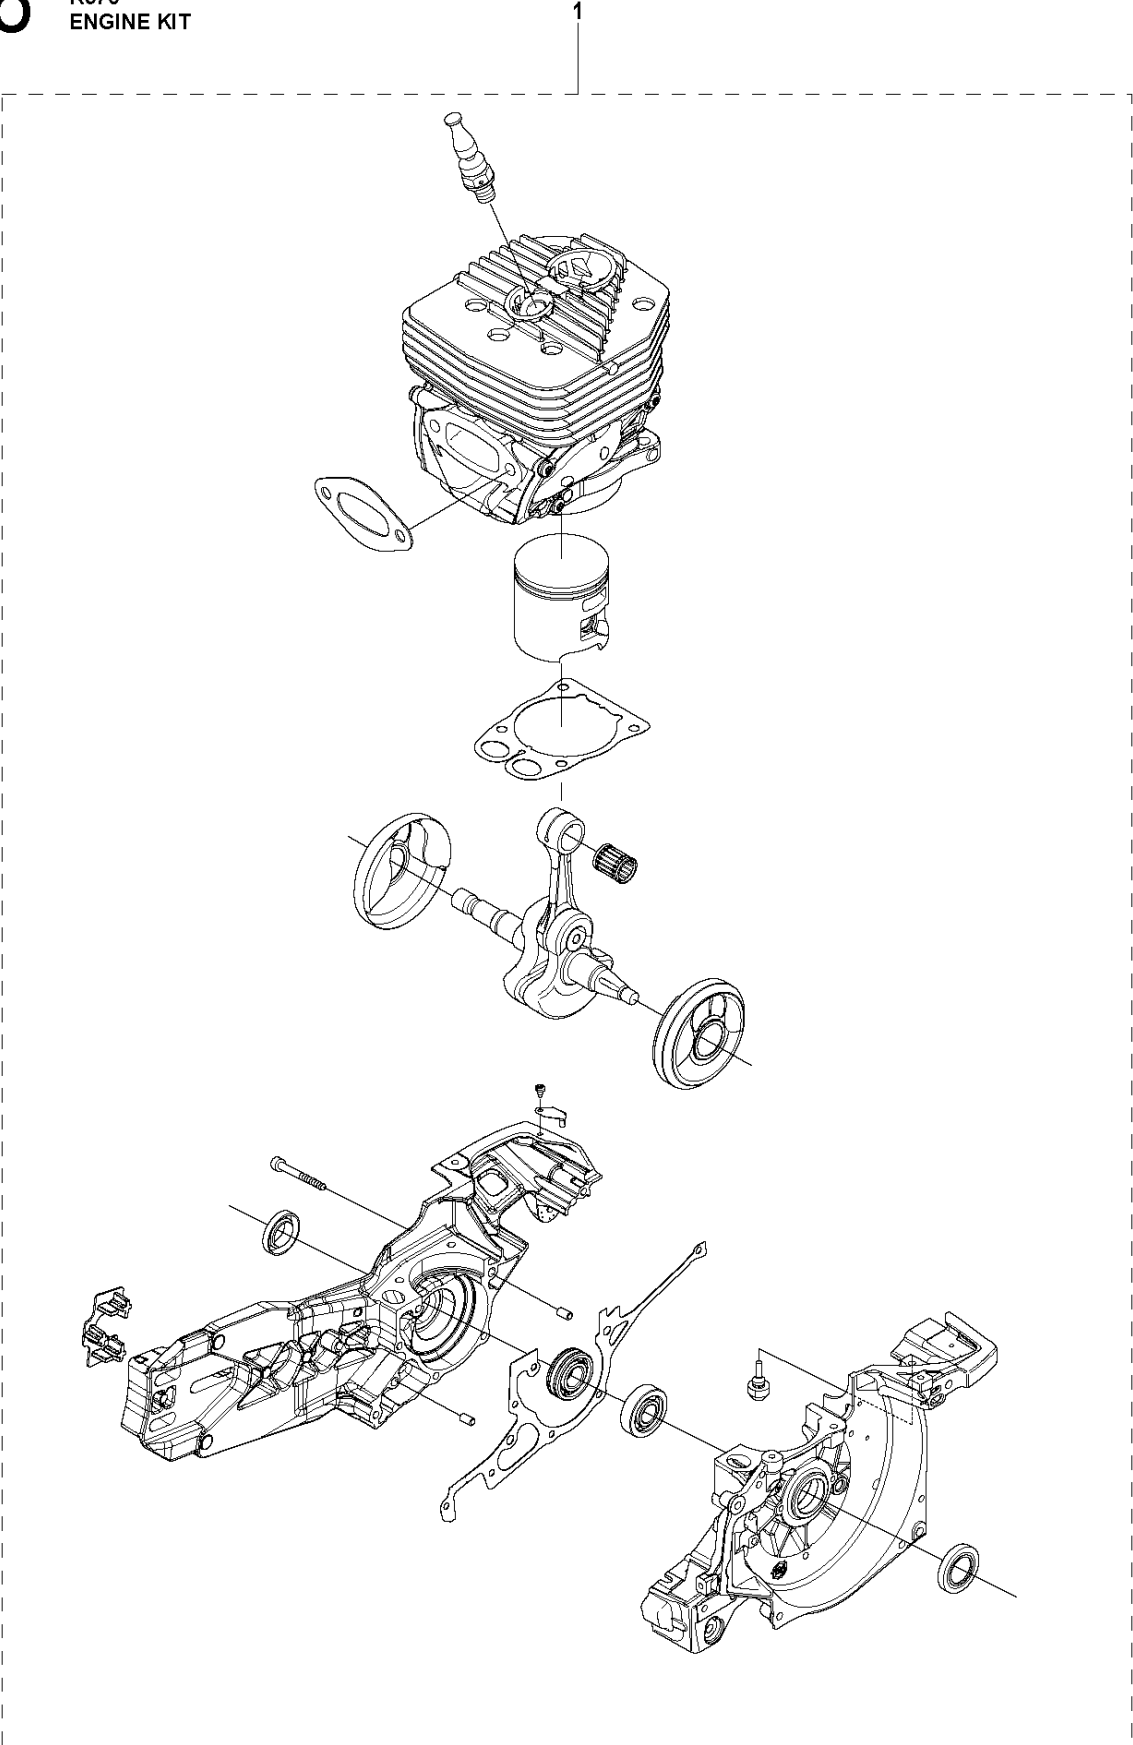

CRANKCASE

K970 Smartguard, 2020-04

Ref	Part No	Description	Remark	QTY	KIT
1	588 99 28-05	CRANKCASE		1	
2	503 21 53-49	SCREW ITXSCM		7	1
3	503 26 02-04	SEALING RING		2	1, 8
4	501 27 08-01	GUIDE BUSHING		2	1
5	577 98 89-01	GASKET		1	1, 8
6	588 63 70-01	BALL BEARING		1	1
7	522 85 61-01	RUBBER BUSHING		1	1
8	544 22 98-09	GASKET KIT		1	1
9	594 89 01-01	GASKET		1	1, 8
10	585 28 09-01	GASKET		1	1, 8
11	586 76 09-01	RUBBER SHOE		1	1, 8
12	503 25 00-02	BALL BEARING		1	1
13	525 88 74-03	SCREW CITXPANT			
14	582 12 33-01	WEAR PROTECTION			

O K970
ENGINE KIT