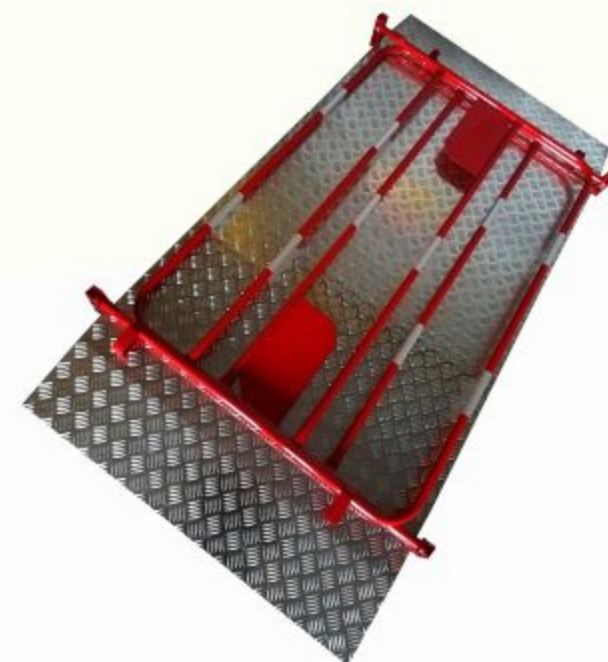

TEMPO GRILLE®

Rapidité - Qualité - Satisfaction

Tôle aluminium antidérapante
Cadre renforcé: 35 x 35 x 2 mm

Dimension (ouverte):
Longueur: 2000 mm
Largeur: 1000 mm
Hauteur: 1000 mm

Dimension (pliée):
Longueur: 2000 mm
Largeur: 1000 mm
Hauteur: 150 mm

Tubes dia: 25 x 1.2 mm

Plaque soudée: 333 x 167 mm

Fixation par crochet soudé

Bandes rétro-réfléchissantes

Poids: 42 kgs

Conditionnement: 10 pièces par palette

PASSERELLE DE CHANTIER PLIABLE

Personnalisation possible sur demande: