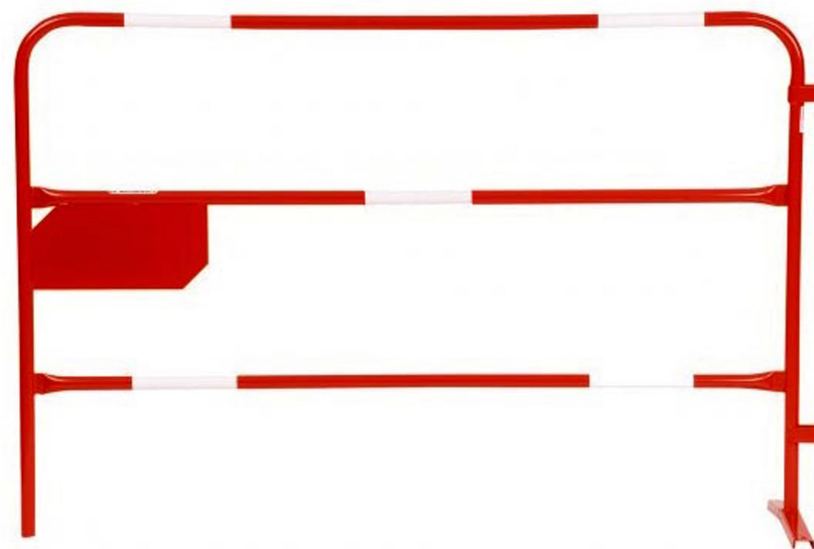

TEMPO GRILLE

Découpe laser

TEMPOGRILLE

Tempo Grille SARL, 56 bis avenue Jean Jaurès, 89000 AUXERRE - Tél. 03 86 81 19 85 - Fax 03 86 81 10 72 - Site: www.tempogrille.fr