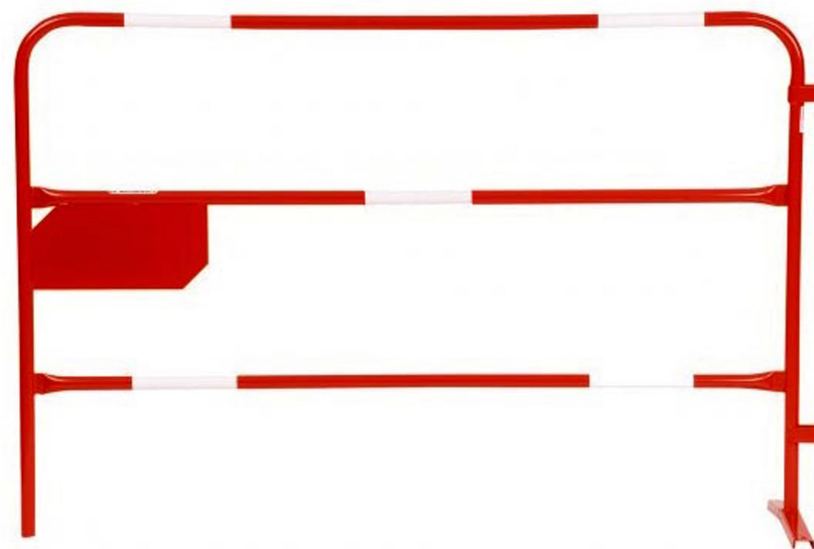

TEMPO GRILLE®

Rapidité - Qualité - Satisfaction

BARRIÈRE TP 25

Dimension: 1500 x 1000 mm

Tubes dia: 25 x 1,2 mm

Plaque soudée 333 x 167 mm

Pied soudé en tunnel 372 x 43 mm

Fixation par crochet soudé

Bandes rétro-réfléchissantes

Quantité par palette: 84 pièces

Personnalisation possible sur demande, coloris RAL

TEMPO GRILLE

Découpe laser

TEMPOGRILLE

Tempo Grille SARL, 56 bis avenue Jean Jaurès, 89000 AUXERRE - Tél. 03 86 81 19 85 - Fax 03 86 81 10 72 - Site: www.tempogrille.fr