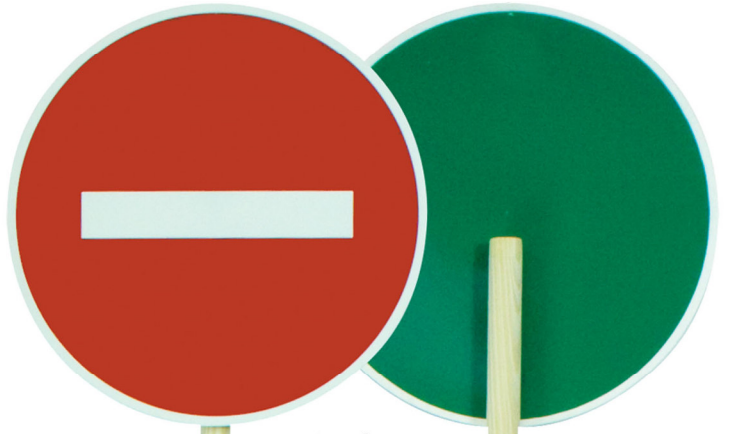

Piquet mobile

K10

Disque en ps-choc,
1 côté vert "passage autorisé",
1 côté rouge "sens interdit",
pour alternance manuelle
de la **circulation de jour**
sur chantier.

Impression par sérigraphie
non rétroréfléchissante.

*Pas de norme en vigueur
sur ce type de panneau.*

2 dimensions:

*PIQUET K10, **disque Ø 30 cm**, réf: 52 02 03,
manche bois longueur 120 cm.*

*PIQUET K10, **disque Ø 42 cm**, réf: 52 02 04,
manche bois longueur du 140cm.*

recto / verso