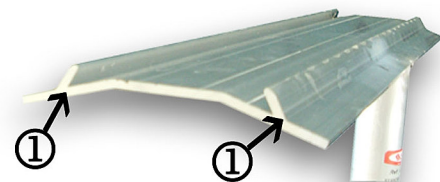

Epandeur à bitume **tout alu**

Réf. 47 03 21

Modèle monobloc
très léger, inoxydable et robuste.
Avec manche longueur 1,5 m
et poignée antidérapante.

Platine aluminium concave
hauteur 11,5 cm,
largeur 54 cm avec
2 rainures① de renfort.