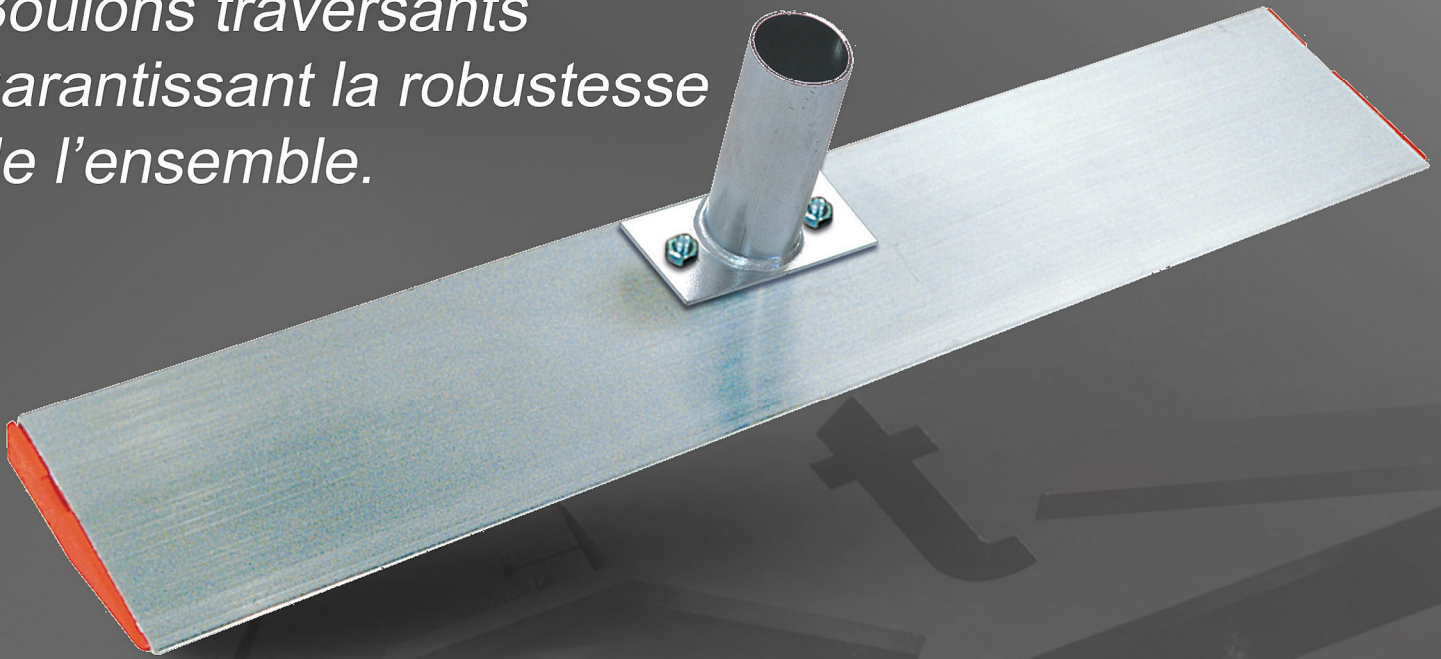

# Racloir à bitume alu

Ref: 47 03 13

*Profil 100 x 18 mm biseauté.  
Embouts plastique.  
Douille métallique.  
Boulons traversants  
garantissant la robustesse  
de l'ensemble.*

*Conditionnement à l'unité .*

*S'adapte sur des manches bois Ø 28 mm longueur 140 cm  
ref: 36 09 01*