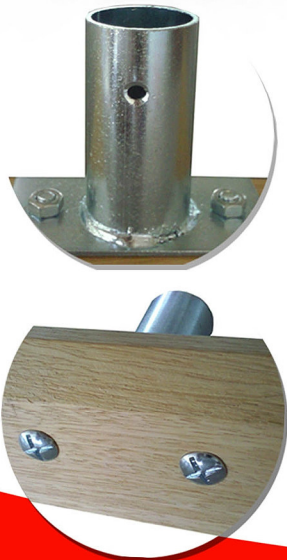

## à bitume bois

réf. 47 03 08

- Monture bois 100(larg.)x 550(long.)x 21(épais.)mm avec **2 angles chanfreinés.**
- Douille métal à 90°, renforcée, diam.28mm.
- Ensemble fixé avec **2 boulons traversants** pour une solidité maximale.

- S'adapte sur un manche bois 140 cm référence 36 09 01.