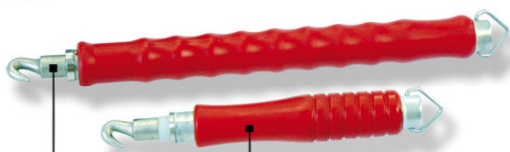

LIENS

2 boucles

Liens en fil acier Ø 11/10ème recuit noir (ou galva en long. 12mm) avec 2 boucles . Ils permettent de ligaturer très facilement et rapidement fers à béton, clôtures, brise-vues, barrières, sacs à gravats,...

Vendu en botte de 1000 ou 5000

Modèle	Longueur (cm)	Référence	Clé	Cdt
Liens acier / par 1000	12	46 13 12	7	1
Liens galva / par 1000	12	46 13 22	6	1
Liens acier / par 1000	14	46 13 14	1	1
Liens acier / par 1000	16	46 13 13	4	1
Liens acier / par 1000	18	46 13 15	8	1
Liens acier / par 1000	20	46 13 16	5	1
Liens acier / par 5000	12	46 13 02	8	1
Liens acier / par 5000	14	46 13 04	2	1
Liens acier / par 5000	16	46 13 03	5	1

recuit/1000

galva/1000

recuit/5000

Modèles de 1000 liens vendus en sac de 5 bottes pour une manipulation et un stockage propres.

2 modèles de drilles (lieurs)

Le lien s'utilise avec un lieur professionnel et se torsade automatiquement par simple traction.

Longueur (cm)	Référence	Clé	Cdt
20	46 13 00	4	1
30	46 13 01	1	1

La botte se déroule le long de 2 fils acier pour faciliter l'utilisation et le stockage.