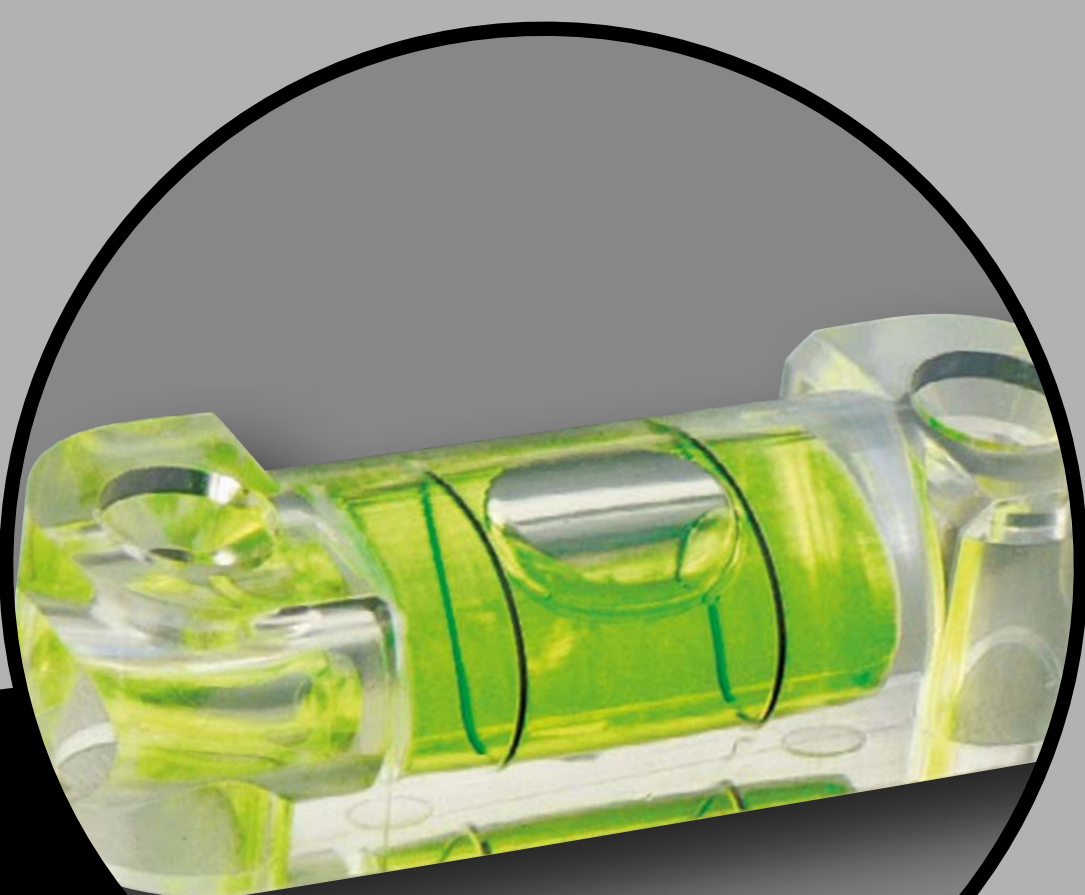

Nivotop®

Gamme **PRO**

100% contrôlés
100% stables
100% précis

niveaux
injectés
100% alu

Fioles :

- Cylindrique
- Précision 0.5 mm/m
- Garantie 5 ans

Semelle :

- Large
- Chanfreinée
- Rectifiée
- Traitement Epoxy

Option
Semelle équipée
de **pions**
magnétiques

 **taliaplast®**
le partenaire du pro

www.taliaplast.com