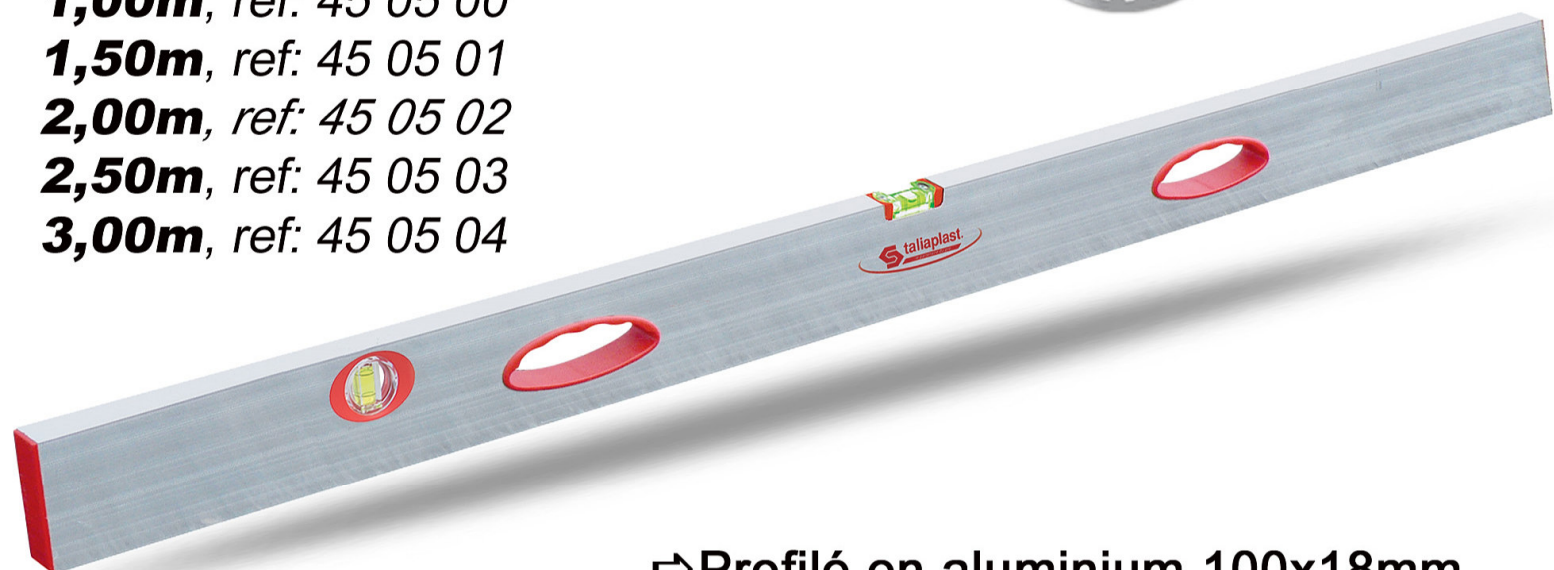

### 5 longueurs:

**1,00m**, ref: 45 05 00

**1,50m**, ref: 45 05 01

**2,00m**, ref: 45 05 02

**2,50m**, ref: 45 05 03

**3,00m**, ref: 45 05 04

**Fioule horizontale tubulaire (non rectangulaire) pour une visibilité optimale (sans reflet ou effet miroir)**

- ⇒ Profilé en aluminium 100x18mm ( livré avec embouts plastique).
- ⇒ **2 poignées incorporées** (entraxe de 0.65cm pour toutes les règles de 1m à 3m).
- ⇒ **2 fioles en plexiglas incassable** (1 horizontale et 1 verticale).
- ⇒ Tolérance de précision 1mm/m.