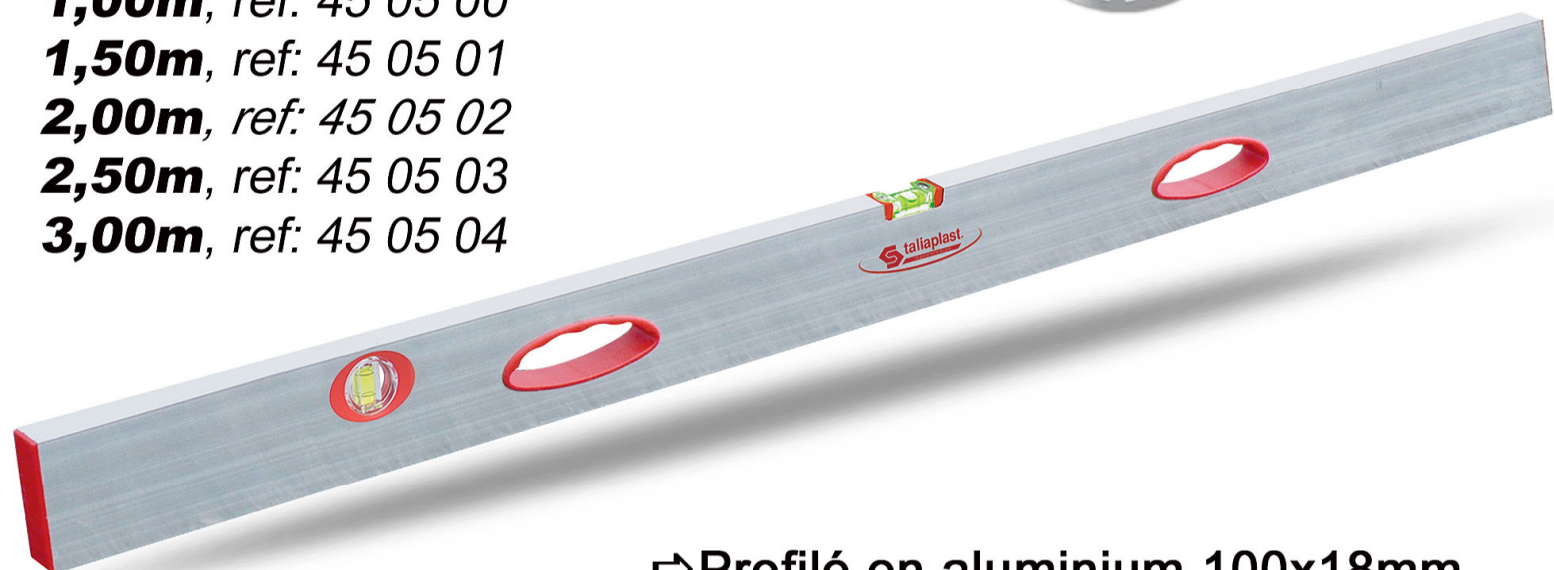

Règles

à niveau

5 longueurs:

1,00m, ref: 45 05 00

1,50m, ref: 45 05 01

2,00m, ref: 45 05 02

2,50m, ref: 45 05 03

3,00m, ref: 45 05 04

Fiolle horizontale tubulaire (non rectangulaire) pour une visibilité optimale (sans reflet ou effet miroir)

- ⇒ Profilé en aluminium 100x18mm (livré avec embouts plastique).
- ⇒ **2 poignées incorporées** (entraxe de 0.65cm pour toutes les règles de 1m à 3m).
- ⇒ **2 fioles en plexiglas incassable** (1 horizontale et 1 verticale).
- ⇒ Tolérance de précision 1mm/m.