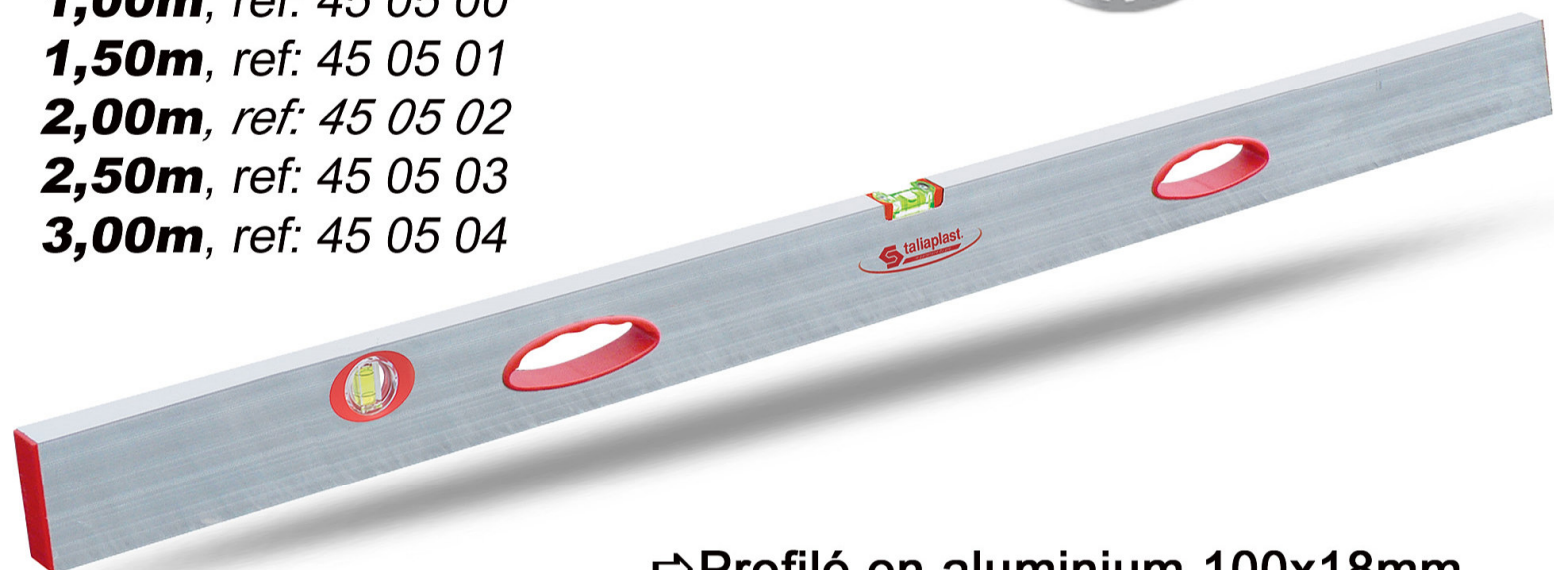

Règles

à niveau

5 longueurs:

1,00m, ref: 45 05 00

1,50m, ref: 45 05 01

2,00m, ref: 45 05 02

2,50m, ref: 45 05 03

3,00m, ref: 45 05 04

Fiole horizontale tubulaire (non rectangulaire) pour une visibilité optimale (sans reflet ou effet miroir)

- ⇒ Profilé en aluminium 100x18mm (livré avec embouts plastique).
- ⇒ **2 poignées incorporées** (entraxe de 0.65cm pour toutes les règles de 1m à 3m).
- ⇒ **2 fioles en plexiglas incassable** (1 horizontale et 1 verticale).
- ⇒ Tolérance de précision 1mm/m.