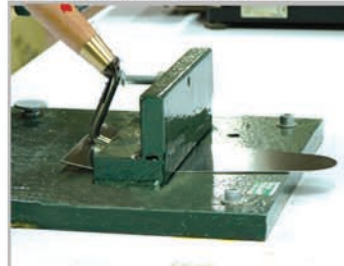

Truelle

Réf. 43 10 03

langue de chat

longueur 18 cm

Truelle soudée.

Manche bois longueur 13 cm avec virole.

Lame acier longueur 18 cm

(Existe en 12, 14 ou 16 cm).

*Pour les travaux de finition,
de jointement, de
lissage sur de petites
surfaces,...*

Test de flexion axiale du manche

Test de flexion latérale du manche

contrôle épaisseur lame

Conditionnement par 3 pièces