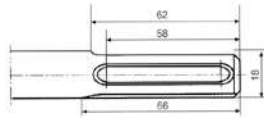

### SDS-max

**Emmanchement SDS-max/TE-Y**  
SDS-max / TE-Y Shank

**Emballage sous étui individuel /**  
Single Packaging with Hanger

Burins en multipack/Chisel X-Pack  
(sans attache/without hanger)

À l'unité/Single

	Longueur	Largeur	Code Art.-No.	Code Art.-No.	Code Art.-No.	Groupe produit Article Group	73 73
<b>Pointe</b>	<b>280</b>		84 170 280	84 170 280 5			
	<b>400</b>		84 170 400	84 170 400 5	999 62 (Pack de 20 pièces/20 pieces)		
	<b>600</b>		84 170 600	84 170 600 5			
<b>Burin</b>	<b>280</b>	25	84 270 280	84 270 280 5			
	<b>400</b>	25	84 270 400	84 270 400 5	999 63 (Pack de 20 pièces/20 pieces)		
	<b>600</b>	25	84 270 600	84 270 600 5			
<b>Burin large</b>	<b>300</b>	80	84 470 800	84 470 800 5			
	<b>350</b>	115	84 470 115	84 470 115 5			
	<b>400</b>	50	84 470 500	84 470 500 5	999 64 (Pack de 10 pièces/10 pieces)		
	<b>360</b>	50	84 470 360 3*				
<b>Burin coudé</b>	<b>300</b>	50	84 870 400	84 870 400 5			
<b>Gouge béton</b>	<b>300</b>	26	84 570 300	84 570 300 5			
<b>Gouge brique à oreilles</b>	<b>300</b>	32	84 370 320	84 370 320 5			
<b>Burin à dents</b>	<b>280</b>	38	84 670 300	84 670 300 5			
<b>Burin mortier</b>	<b>300</b>	28	84 770 300	84 770 300 5			

\* Jusqu'à épuisement des stocks  
\* Delivery while stocks last

À l'unité/Single

**Emmanchement 19 mm 6 pans/Shank 19 mm, Hex**  
**Bosch 12 cannelures/Spline**

	Longueur	Largeur	Code Art.-No.	Groupe produit Article Group	49 49
<b>Pointe</b>	<b>400</b>		84 101 400		
	<b>600</b>		84 101 600		
<b>Burin</b>	<b>400</b>	25	84 201 400		
	<b>600</b>	25	84 201 600		
<b>Burin large</b>	<b>400</b>	50	84 401 500		
	<b>300</b>	75	84 401 800		
<b>Gouge béton</b>	<b>250</b>	22	84 501 250*		