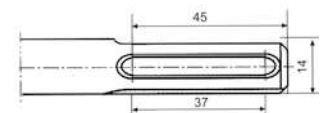

	Longueur	Largeur	Code Art.-No.	Code Art.-No.	Code Art.-No.	Groupe produit Article Group	73 73
<b>Pointe</b>	<b>280</b>		84 170 280	84 170 280 5			
	<b>400</b>		84 170 400	84 170 400 5	999 62 (Pack de 20 pièces/20 pieces)		
	<b>600</b>		84 170 600	84 170 600 5			
<b>Burin</b>	<b>280</b>	25	84 270 280	84 270 280 5			
	<b>400</b>	25	84 270 400	84 270 400 5	999 63 (Pack de 20 pièces/20 pieces)		
	<b>600</b>	25	84 270 600	84 270 600 5			
<b>Burin large</b>	<b>300</b>	80	84 470 800	84 470 800 5			
	<b>350</b>	115	84 470 115	84 470 115 5			
	<b>400</b>	50	84 470 500	84 470 500 5	999 64 (Pack de 10 pièces/10 pieces)		
	<b>360</b>	50	84 470 360 3*				
<b>Burin coudé</b>	<b>300</b>	50	84 870 400	84 870 400 5			
<b>Gouge béton</b>	<b>300</b>	26	84 570 300	84 570 300 5			
<b>Gouge brique à oreilles</b>	<b>300</b>	32	84 370 320	84 370 320 5			
<b>Burin à dents</b>	<b>280</b>	38	84 670 300	84 670 300 5			
<b>Burin mortier</b>	<b>300</b>	28	84 770 300	84 770 300 5			

### SDS-top

**Emmanchement SDS-top/TE-T**  
SDS-top / TE-T Shank

À l'unité/Single

**Emballage sous étui individuel /**  
Single Packaging with Hanger

	Longueur	Largeur	Code Art.-No.	Code Art.-No.	Groupe produit Article Group	49 49
<b>Pointe</b>	<b>270</b>			84 130 270 5*		
	<b>350</b>		84 130 350*	84 130 350 5*		
<b>Burin</b>	<b>270</b>	20	84 230 270*	84 230 270 5*		
	<b>350</b>	20	84 230 350*	84 230 350 5*		
<b>Burin coudé</b>	<b>250</b>	40	84 830 250*	84 830 250 5*		
<b>Gouge béton</b>	<b>250</b>	22		84 530 250 5*		

\* Jusqu'à épuisement des stocks  
\* Delivery while stocks last

À l'unité/Single

**Emmanchement 19 mm 6 pans/Shank 19 mm, Hex**  
**Bosch 12 cannelures/Spline**

	Longueur	Largeur	Code Art.-No.	Groupe produit Article Group	49 49
<b>Pointe</b>	<b>400</b>		84 101 400		
	<b>600</b>		84 101 600		
<b>Burin</b>	<b>400</b>	25	84 201 400		
	<b>600</b>	25	84 201 600		
<b>Burin large</b>	<b>400</b>	50	84 401 500		
	<b>300</b>	75	84 401 800		
<b>Gouge béton</b>	<b>250</b>	22	84 501 250*		