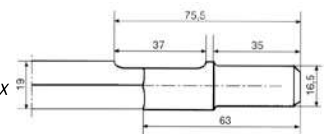

	Longueur	Largeur	Code Art.-No.	Code Art.-No.	Code Art.-No.	Groupe produit Article Group	73 73
<b>Pointe</b>	<b>280</b>		84 170 280	84 170 280 5			
	<b>400</b>		84 170 400	84 170 400 5	999 62 (Pack de 20 pièces/20 pieces)		
	<b>600</b>		84 170 600	84 170 600 5			
<b>Burin</b>	<b>280</b>	25	84 270 280	84 270 280 5			
	<b>400</b>	25	84 270 400	84 270 400 5	999 63 (Pack de 20 pièces/20 pieces)		
	<b>600</b>	25	84 270 600	84 270 600 5			
<b>Burin large</b>	<b>300</b>	80	84 470 800	84 470 800 5			
	<b>350</b>	115	84 470 115	84 470 115 5			
	<b>400</b>	50	84 470 500	84 470 500 5	999 64 (Pack de 10 pièces/10 pieces)		
	<b>360</b>	50	84 470 360 3*				
<b>Burin coudé</b>	<b>300</b>	50	84 870 400	84 870 400 5			
<b>Gouge béton</b>	<b>300</b>	26	84 570 300	84 570 300 5			
<b>Gouge brique à oreilles</b>	<b>300</b>	32	84 370 320	84 370 320 5			
<b>Burin à dents</b>	<b>280</b>	38	84 670 300	84 670 300 5			
<b>Burin mortier</b>	<b>300</b>	28	84 770 300	84 770 300 5			

### SDS-top

**Emmanchement SDS-top/TE-T**  
SDS-top / TE-T Shank

À l'unité/Single

**Emballage sous étui individuel /**  
Single Packaging with Hanger

	Longueur	Largeur	Code Art.-No.	Code Art.-No.	Groupe produit Article Group	49 49
<b>Pointe</b>	<b>270</b>			84 130 270 5*		
	<b>350</b>		84 130 350*	84 130 350 5*		
<b>Burin</b>	<b>270</b>	20	84 230 270*	84 230 270 5*		
	<b>350</b>	20	84 230 350*	84 230 350 5*		
<b>Burin coudé</b>	<b>250</b>	40	84 830 250*	84 830 250 5*		
<b>Gouge béton</b>	<b>250</b>	22		84 530 250 5*		

\* Jusqu'à épuisement des stocks  
\* Delivery while stocks last

À l'unité/Single

**Emmanchement 19 mm 6 pans/Shank 19 mm, Hex**  
**Bosch 12 cannelures/Spline**

	Longueur	Largeur	Code Art.-No.	Groupe produit Article Group	49 49
<b>Pointe</b>	<b>400</b>		84 101 400		
	<b>600</b>		84 101 600		
<b>Burin</b>	<b>400</b>	25	84 201 400		
	<b>600</b>	25	84 201 600		
<b>Burin large</b>	<b>400</b>	50	84 401 500		
	<b>300</b>	75	84 401 800		
<b>Gouge béton</b>	<b>250</b>	22	84 501 250*		