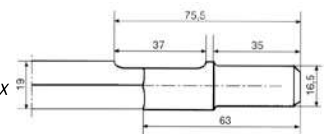

	Longueur	Largeur	Code Art.-No.	Code Art.-No.	Code Art.-No.	Groupe produit Article Group	73 73
<b>Pointe</b>	<b>280</b>		84 170 280	84 170 280 5			
	<b>400</b>		84 170 400	84 170 400 5	999 62 (Pack de 20 pièces/20 pieces)		
	<b>600</b>		84 170 600	84 170 600 5			
<b>Burin</b>	<b>280</b>	25	84 270 280	84 270 280 5			
	<b>400</b>	25	84 270 400	84 270 400 5	999 63 (Pack de 20 pièces/20 pieces)		
	<b>600</b>	25	84 270 600	84 270 600 5			
<b>Burin large</b>	<b>300</b>	80	84 470 800	84 470 800 5			
	<b>350</b>	115	84 470 115	84 470 115 5			
	<b>400</b>	50	84 470 500	84 470 500 5	999 64 (Pack de 10 pièces/10 pieces)		
	<b>360</b>	50	84 470 360 3*				
<b>Burin coudé</b>	<b>300</b>	50	84 870 400	84 870 400 5			
<b>Gouge béton</b>	<b>300</b>	26	84 570 300	84 570 300 5			
<b>Gouge brique à oreilles</b>	<b>300</b>	32	84 370 320	84 370 320 5			
<b>Burin à dents</b>	<b>280</b>	38	84 670 300	84 670 300 5			
<b>Burin mortier</b>	<b>300</b>	28	84 770 300	84 770 300 5			

### SDS-top

**Emmanchement SDS-top/TE-T**  
SDS-top / TE-T Shank

À l'unité/Single

**Emballage sous étui individuel /**  
Single Packaging with Hanger

	Longueur	Largeur	Code Art.-No.	Code Art.-No.	Groupe produit Article Group	49 49
<b>Pointe</b>	<b>270</b>			84 130 270 5*		
	<b>350</b>		84 130 350*	84 130 350 5*		
<b>Burin</b>	<b>270</b>	20	84 230 270*	84 230 270 5*		
	<b>350</b>	20	84 230 350*	84 230 350 5*		
<b>Burin coudé</b>	<b>250</b>	40	84 830 250*	84 830 250 5*		
<b>Gouge béton</b>	<b>250</b>	22		84 530 250 5*		

**\* Jusqu'à épuisement des stocks**  
\* Delivery while stocks last

À l'unité/Single

**Emmanchement 19 mm 6 pans/Shank 19 mm, Hex**  
**Bosch 12 cannelures/Spline**

	Longueur	Largeur	Code Art.-No.	Groupe produit Article Group	49 49
<b>Pointe</b>	<b>400</b>		84 101 400		
	<b>600</b>		84 101 600		
<b>Burin</b>	<b>400</b>	25	84 201 400		
	<b>600</b>	25	84 201 600		
<b>Burin large</b>	<b>400</b>	50	84 401 500		
	<b>300</b>	75	84 401 800		
<b>Gouge béton</b>	<b>250</b>	22	84 501 250*		