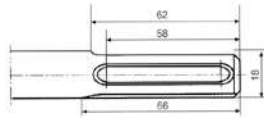

### SDS-max

**Emmanchement SDS-max/TE-Y**  
SDS-max / TE-Y Shank

**Emballage sous étui individuel /**  
Single Packaging with Hanger

Burins en multipack/Chisel X-Pack  
(sans attache/without hanger)

À l'unité/Single

	Longueur	Largeur	Code Art.-No.	Code Art.-No.	Code Art.-No.	Groupe produit Article Group	73 73
<b>Pointe</b>	<b>280</b>		84 170 280	84 170 280 5			
	<b>400</b>		84 170 400	84 170 400 5	999 62 (Pack de 20 pièces/20 pieces)		
	<b>600</b>		84 170 600	84 170 600 5			
<b>Burin</b>	<b>280</b>	25	84 270 280	84 270 280 5			
	<b>400</b>	25	84 270 400	84 270 400 5	999 63 (Pack de 20 pièces/20 pieces)		
	<b>600</b>	25	84 270 600	84 270 600 5			
<b>Burin large</b>	<b>300</b>	80	84 470 800	84 470 800 5			
	<b>350</b>	115	84 470 115	84 470 115 5			
	<b>400</b>	50	84 470 500	84 470 500 5	999 64 (Pack de 10 pièces/10 pieces)		
	<b>360</b>	50	84 470 360 3*				
<b>Burin coudé</b>	<b>300</b>	50	84 870 400	84 870 400 5			
<b>Gouge béton</b>	<b>300</b>	26	84 570 300	84 570 300 5			
<b>Gouge brique à oreilles</b>	<b>300</b>	32	84 370 320	84 370 320 5			
<b>Burin à dents</b>	<b>280</b>	38	84 670 300	84 670 300 5			
<b>Burin mortier</b>	<b>300</b>	28	84 770 300	84 770 300 5			

**\* Jusqu'à épuisement des stocks**  
\* Delivery while stocks last

À l'unité/Single

**Emmanchement 19 mm 6 pans/Shank 19 mm, Hex**  
**Bosch 12 cannelures/Spline**

	Longueur	Largeur	Code Art.-No.	Groupe produit Article Group	49 49
<b>Pointe</b>	<b>400</b>		84 101 400		
	<b>600</b>		84 101 600		
<b>Burin</b>	<b>400</b>	25	84 201 400		
	<b>600</b>	25	84 201 600		
<b>Burin large</b>	<b>400</b>	50	84 401 500		
	<b>300</b>	75	84 401 800		
<b>Gouge béton</b>	<b>250</b>	22	84 501 250*		