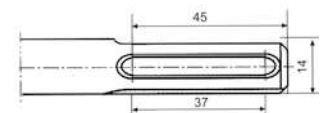

	Longueur	Largeur	Code Art.-No.	Code Art.-No.	Code Art.-No.	Groupe produit Article Group	73 73
<b>Pointe</b>	<b>280</b>		84 170 280	84 170 280 5			
	<b>400</b>		84 170 400	84 170 400 5	999 62 (Pack de 20 pièces/20 pieces)		
	<b>600</b>		84 170 600	84 170 600 5			
<b>Burin</b>	<b>280</b>	25	84 270 280	84 270 280 5			
	<b>400</b>	25	84 270 400	84 270 400 5	999 63 (Pack de 20 pièces/20 pieces)		
	<b>600</b>	25	84 270 600	84 270 600 5			
<b>Burin large</b>	<b>300</b>	80	84 470 800	84 470 800 5			
	<b>350</b>	115	84 470 115	84 470 115 5			
	<b>400</b>	50	84 470 500	84 470 500 5	999 64 (Pack de 10 pièces/10 pieces)		
	<b>360</b>	50	84 470 360 3*				
<b>Burin coudé</b>	<b>300</b>	50	84 870 400	84 870 400 5			
<b>Gouge béton</b>	<b>300</b>	26	84 570 300	84 570 300 5			
<b>Gouge brique à oreilles</b>	<b>300</b>	32	84 370 320	84 370 320 5			
<b>Burin à dents</b>	<b>280</b>	38	84 670 300	84 670 300 5			
<b>Burin mortier</b>	<b>300</b>	28	84 770 300	84 770 300 5			

### SDS-top

**Emmanchement SDS-top/TE-T**  
SDS-top / TE-T Shank

À l'unité/Single

**Emballage sous étui individuel /**  
Single Packaging with Hanger

	Longueur	Largeur	Code Art.-No.	Code Art.-No.	Groupe produit Article Group	49 49
<b>Pointe</b>	<b>270</b>			84 130 270 5*		
	<b>350</b>		84 130 350*	84 130 350 5*		
<b>Burin</b>	<b>270</b>	20	84 230 270*	84 230 270 5*		
	<b>350</b>	20	84 230 350*	84 230 350 5*		
<b>Burin coudé</b>	<b>250</b>	40	84 830 250*	84 830 250 5*		
<b>Gouge béton</b>	<b>250</b>	22		84 530 250 5*		

**\* Jusqu'à épuisement des stocks**  
\* Delivery while stocks last

À l'unité/Single

**Emmanchement 19 mm 6 pans/Shank 19 mm, Hex**  
**Bosch 12 cannelures/Spline**

	Longueur	Largeur	Code Art.-No.	Groupe produit Article Group	49 49
<b>Pointe</b>	<b>400</b>		84 101 400		
	<b>600</b>		84 101 600		
<b>Burin</b>	<b>400</b>	25	84 201 400		
	<b>600</b>	25	84 201 600		
<b>Burin large</b>	<b>400</b>	50	84 401 500		
	<b>300</b>	75	84 401 800		
<b>Gouge béton</b>	<b>250</b>	22	84 501 250*		