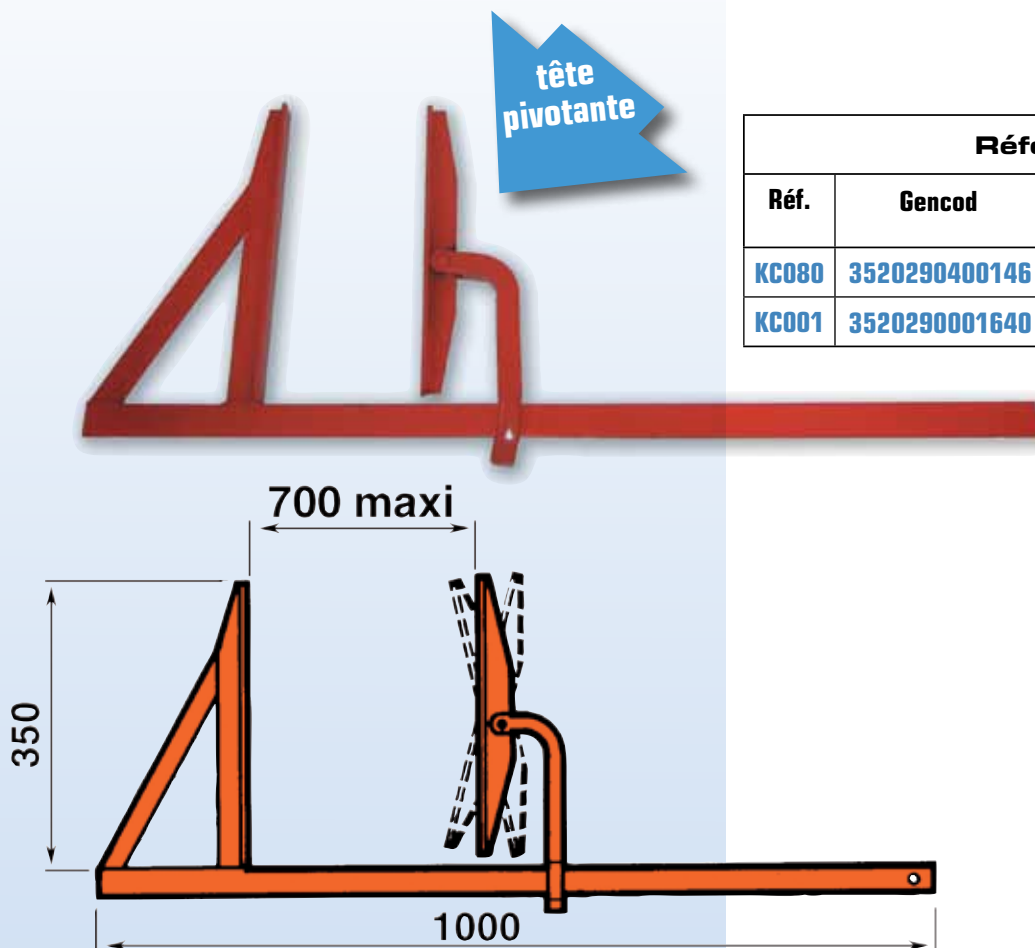

## Serre-coffrage simple peint

tête  
pivotante

Références				
Réf.	Gencod	Long. totale (m)	Ouverture (m)	Poids (kg)
KC080	3520290400146	1,00	0,70	5
KC001	3520290001640	Patin seul		1,2

Colisage  
par 5 pièces

## Serre-coffrage à clavette

clavette

Références				
Réf.	Gencod	Long. totale (m)	Ouverture (m)	Poids (kg)
KCC80	3520290401143	1,20	0,80	8

Colisage  
par 5 pièces