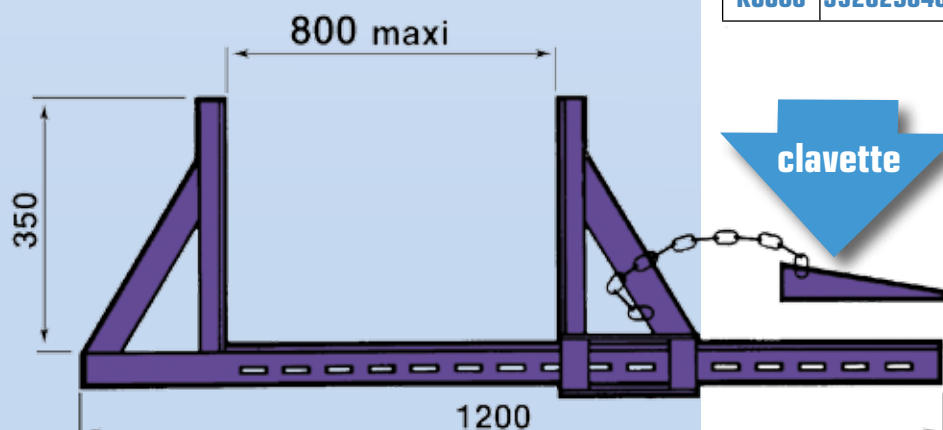

## Serre-coffrage simple peint

tête  
pivotante

Références				
Réf.	Gencod	Long. totale (m)	Ouverture (m)	Poids (kg)
KC080	3520290400146	1,00	0,70	5
KC001	3520290001640	Patin seul		1,2

Colisage  
par 5 pièces

## Serre-coffrage à clavette

clavette

Références				
Réf.	Gencod	Long. totale (m)	Ouverture (m)	Poids (kg)
KCC80	3520290401143	1,20	0,80	8

Colisage  
par 5 pièces