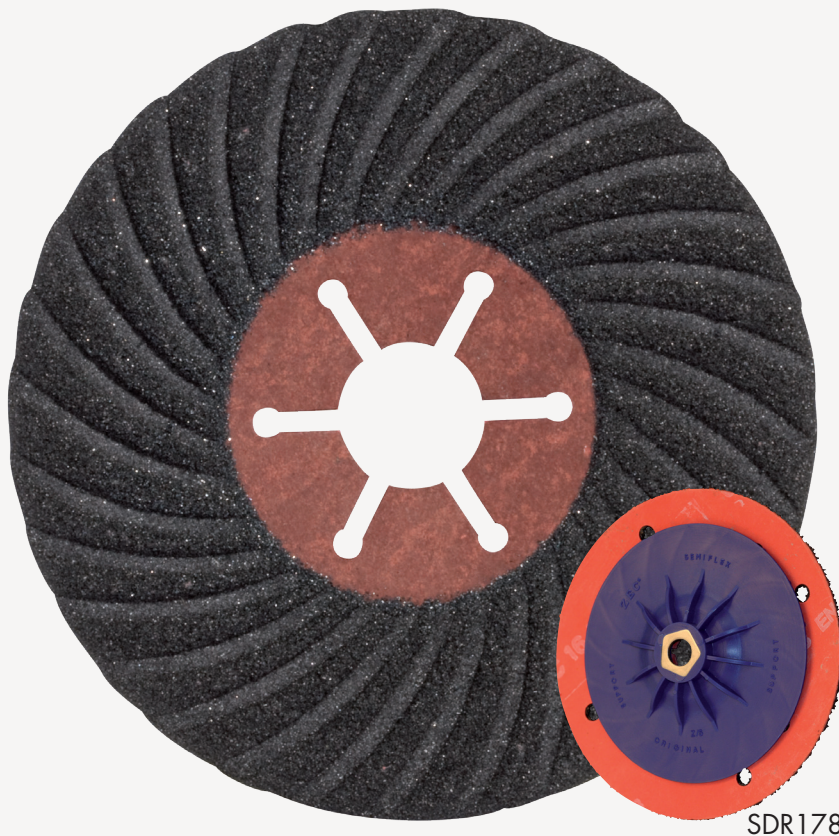

## ABRASIF GAMME BÉTON - UNIVERSEL MATÉRIAUX

## DSR | le disque abrasif béton

SDR178

## CONDITIONNEMENT

• Vendus par lot de 10

RÉFÉRENCE	Ø	ALÉSAGE	GRAIN	MACHINE	TYPE DE COUPE
DSR125-16	125	22,23	16		
DSR125-24			24		
DSR125-36			36		
SDR125	plateau de soutien pour disque abrasif DSR125				
DSR178-16	178	22,23	16		
DSR178-24			24		
DSR178-36			36		
SDR178	plateau de soutien pour disque abrasif DSR178				