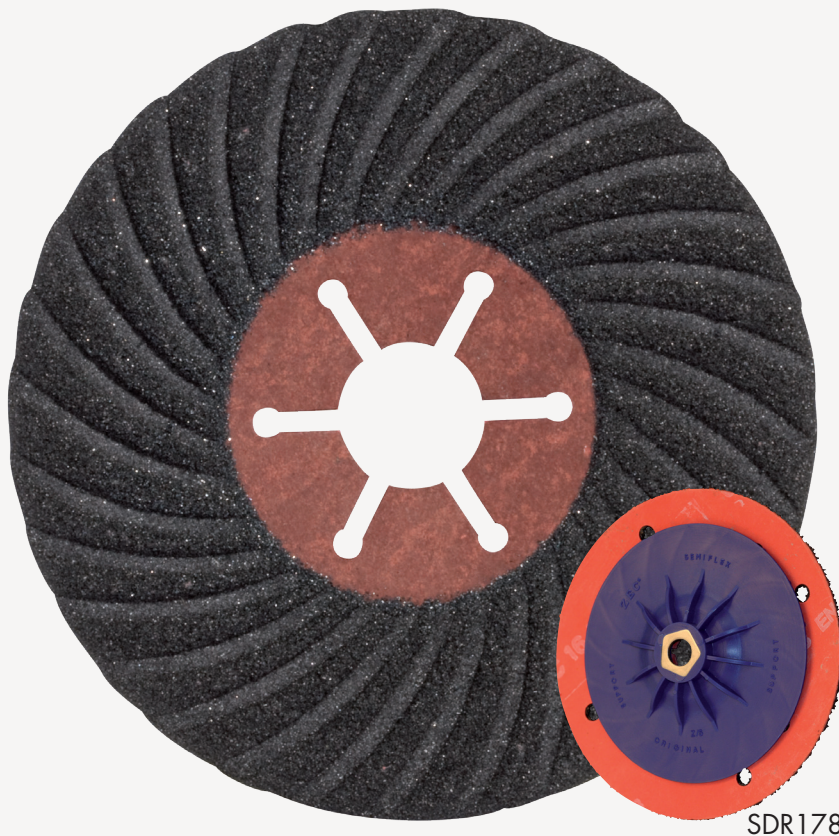

ABRASIF **GAMME BÉTON - UNIVERSEL MATÉRIAUX**
DSR | le disque abrasif béton

SDR178

MATÉRIAUX

béton

 universel
matériaux

CONDITIONNEMENT

• Vendus par lot de 10

RÉFÉRENCE	Ø	ALÉSAGE	GRAIN	MACHINE	TYPE DE COUPE
DSR125-16	125	22,23	16		
DSR125-24			24		
DSR125-36			36		
SDR125	plateau de soutien pour disque abrasif DSR125				
DSR178-16	178	22,23	16		
DSR178-24			24		
DSR178-36			36		
SDR178	plateau de soutien pour disque abrasif DSR178				