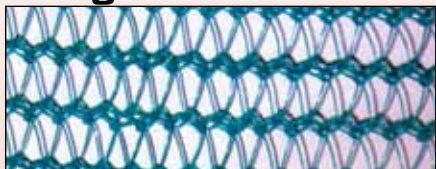

Filets échafaudages

55 g/m²

55 g/m²

100 g/m²

150 g/m²

Grammage	55 g/m ²	55 g/m ²	55 g/m ²	100 g/m ²	100 g/m ²	150 g/m ²
Traitement anti-UV	OUI	OUI	OUI	OUI	OUI	OUI
Couleur	Vert	Vert	Blanc	Vert	Vert	Vert
∅ monofilament (mm)	0,23	0,23	0,23	0,23	0,23	0,23
Résistance (kg/m ²)	350	350	350	730	730	1050
Mailles (mm x mm)	4 x 4	4 x 4	4 x 4	2 x 2	2 x 2	1 x 1
Arrêt du vent	20 %	20 %	20 %	50 %	50 %	60 %
Ombrage	25 %	25 %	25 %	50 %	50 %	65 %
Lisières renforcées	OUI	OUI	OUI	OUI	OUI	OUI
Dimensions (m)	3 x 20	3 x 100	3 x 20	3 x 20	3 x 50	3 x 25
Poids (kg)	3,3	16,5	3,3	6	15	11,3
Références	P6215	P6217	P6214	P6219	P6221	P6223