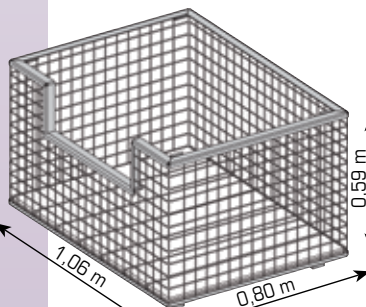

## Cadres de rangements

**Cadre gerbable Sacem type B pour 100 étais**

- Peint ou galvanisé
- CMU : 1000 kg
- Poids : 25 kg
- Réf. : **PL80PAN023**
- Gencod : **3700018172405**

**Le cadre fixe peint pour 50 étais**

- Poids : 25 kg
- Réf. : **E0999**
- Gencod : **3520290008748**

**Cadre démontable galvanisé pour 100 étais**

- Poids : 35 kg
- Réf. : **E0991**
- Gencod : **3520290008861**

**Cadre de rangement universel gerbable**

- CMU : 900 kg
- Poids 34 kg
- Réf. **MN09APMH**
- Gencod : **3700018172047**

**Panier grillage universel**

- Pour cadre de rangement N2760
- Poids 34 kg
- Réf. **N2761**
- Gencod : **3520291012775**

**Cadre gerbable démontable galva pour plancher alu, bois, acier**