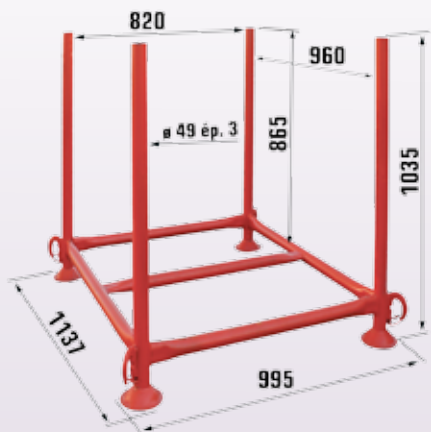

## Cadres de rangements

**Cadre gerbable Sacem type B pour 100 étais**

- Peint ou galvanisé
- CMU : 1000 kg
- Poids : 25 kg
- Réf. : **PL80PAN023**
- Gencod : **3700018172405**

**Le cadre fixe peint pour 50 étais**

- Poids : 25 kg
- Réf. : **E0999**
- Gencod : **3520290008748**

**Cadre démontable galvanisé pour 100 étais**

- Poids : 35 kg
- Réf. : **E0991**
- Gencod : **3520290008861**

**Cadre de rangement universel gerbable**

- CMU : 900 kg
- Poids 34 kg
- Réf. **MN09APMH**
- Gencod : **3700018172047**

**Panier grillage universel**

- Pour cadre de rangement N2760
- Poids 34 kg
- Réf. **N2761**
- Gencod : **3520291012775**

**Cadre gerbable démontable galva pour plancher alu, bois, acier**