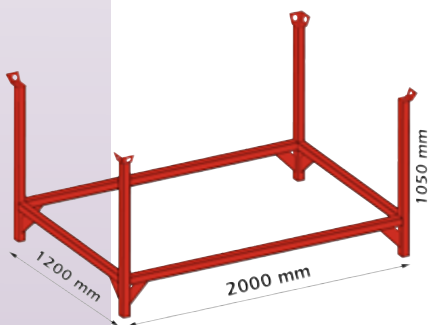

## Cadres de rangements

**Cadre gerbable Sacem type B pour 100 étais**

- Peint ou galvanisé
- CMU : 1000 kg
- Poids : 25 kg
- Réf. : **PL80PAN023**
- Gencod : **3700018172405**

**Le cadre fixe peint pour 50 étais**

- Poids : 25 kg
- Réf. : **E0999**
- Gencod : **3520290008748**

**Cadre démontable galvanisé pour 100 étais**

- Poids : 35 kg
- Réf. : **E0991**
- Gencod : **3520290008861**

**Cadre de rangement universel gerbable**

- CMU : 900 kg
- Poids 34 kg
- Réf. **MN09APMH**
- Gencod : **3700018172047**

**Panier grillage universel**

- Pour cadre de rangement N2760
- Poids 34 kg
- Réf. **N2761**
- Gencod : **3520291012775**

**Cadre gerbable démontable galva pour plancher alu, bois, acier**