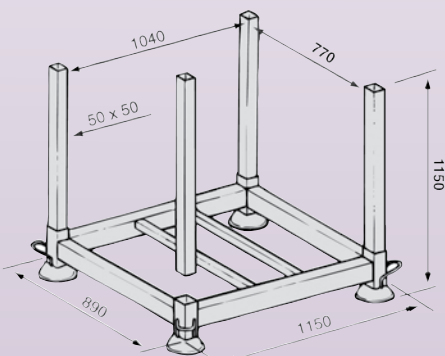

## Cadres de rangements

**Cadre gerbable Sacem type B pour 100 étais**

- Peint ou galvanisé
- CMU : 1000 kg
- Poids : 25 kg
- Réf. : **PL80PAN023**
- Gencod : **3700018172405**

**Le cadre fixe peint pour 50 étais**

- Poids : 25 kg
- Réf. : **E0999**
- Gencod : **3520290008748**

**Cadre démontable galvanisé pour 100 étais**

- Poids : 35 kg
- Réf. : **E0991**
- Gencod : **3520290008861**

**Cadre de rangement universel gerbable**

- CMU : 900 kg
- Poids 34 kg
- Réf. **MN09APMH**
- Gencod : **3700018172047**

**Panier grillage universel**

- Pour cadre de rangement N2760
- Poids 34 kg
- Réf. **N2761**
- Gencod : **3520291012775**

**Cadre gerbable démontable galva pour plancher alu, bois, acier**