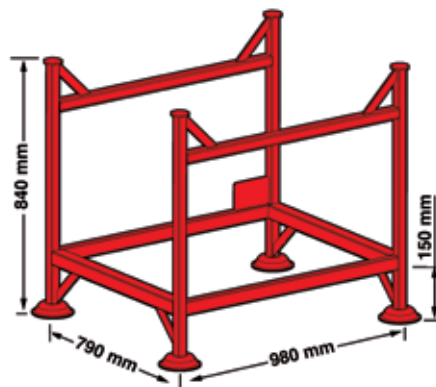

## Cadres de rangements

**Cadre gerbable Sacem type B pour 100 étais**

- Peint ou galvanisé
- CMU : 1000 kg
- Poids : 25 kg
- Réf. : **PL80PAN023**
- Gencod : **3700018172405**

**Le cadre fixe peint pour 50 étais**

- Poids : 25 kg
- Réf. : **E0999**
- Gencod : **3520290008748**

**Cadre démontable galvanisé pour 100 étais**

- Poids : 35 kg
- Réf. : **E0991**
- Gencod : **3520290008861**

**Cadre de rangement universel gerbable**

- CMU : 900 kg
- Poids 34 kg
- Réf. **MN09APMH**
- Gencod : **3700018172047**

**Panier grillage universel**

- Pour cadre de rangement N2760
- Poids 34 kg
- Réf. **N2761**
- Gencod : **3520291012775**

**Cadre gerbable démontable galva pour plancher alu, bois, acier**