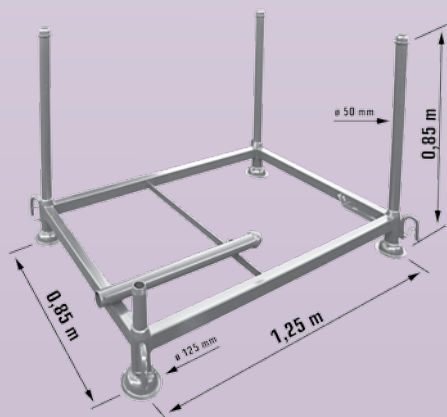

## Cadres de rangements

**Cadre gerbable Sacem type B pour 100 étais**

- Peint ou galvanisé
- CMU : 1000 kg
- Poids : 25 kg
- Réf. : **PL80PAN023**
- Gencod : **3700018172405**

**Le cadre fixe peint pour 50 étais**

- Poids : 25 kg
- Réf. : **E0999**
- Gencod : **3520290008748**

**Cadre démontable galvanisé pour 100 étais**

- Poids : 35 kg
- Réf. : **E0991**
- Gencod : **3520290008861**

**Cadre de rangement universel gerbable**

- CMU : 900 kg
- Poids 34 kg
- Réf. **MN09APMH**
- Gencod : **3700018172047**

**Panier grillage universel**

- Pour cadre de rangement N2760
- Poids 34 kg
- Réf. **N2761**
- Gencod : **3520291012775**

**Cadre gerbable démontable galva pour plancher alu, bois, acier**

- CMU : 900 kg
- Réf. **N07GMH**
- Gencod : **3700018172399**

**Cadre de rangement universel**

- Poids 40 kg
- Réf. **N2760**
- Gencod : **3520291012782**