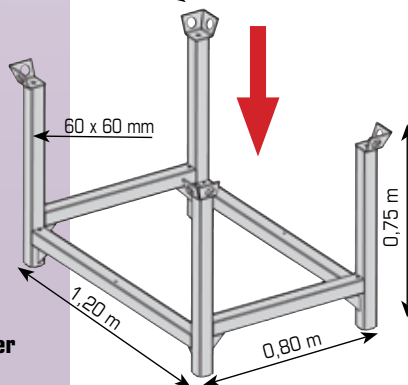

## Cadres de rangements

**Cadre gerbable Sacem type B pour 100 étais**

- Peint ou galvanisé
- CMU : 1000 kg
- Poids : 25 kg
- Réf. : **PL80PAN023**
- Gencod : **3700018172405**

**Le cadre fixe peint pour 50 étais**

- Poids : 25 kg
- Réf. : **E0999**
- Gencod : **3520290008748**

**Cadre démontable galvanisé pour 100 étais**

- Poids : 35 kg
- Réf. : **E0991**
- Gencod : **3520290008861**

**Cadre de rangement universel gerbable**

- CMU : 900 kg
- Poids 34 kg
- Réf. **MN09APMH**
- Gencod : **3700018172047**

**Panier grillage universel**

- Pour cadre de rangement N2760
- Poids 34 kg
- Réf. **N2761**
- Gencod : **3520291012775**

**Cadre gerbable démontable galva pour plancher alu, bois, acier**

- CMU : 900 kg
- Réf. **N07GMH**
- Gencod : **3700018172399**

**Cadre de rangement universel**

- Poids 40 kg
- Réf. **N2760**
- Gencod : **3520291012782**